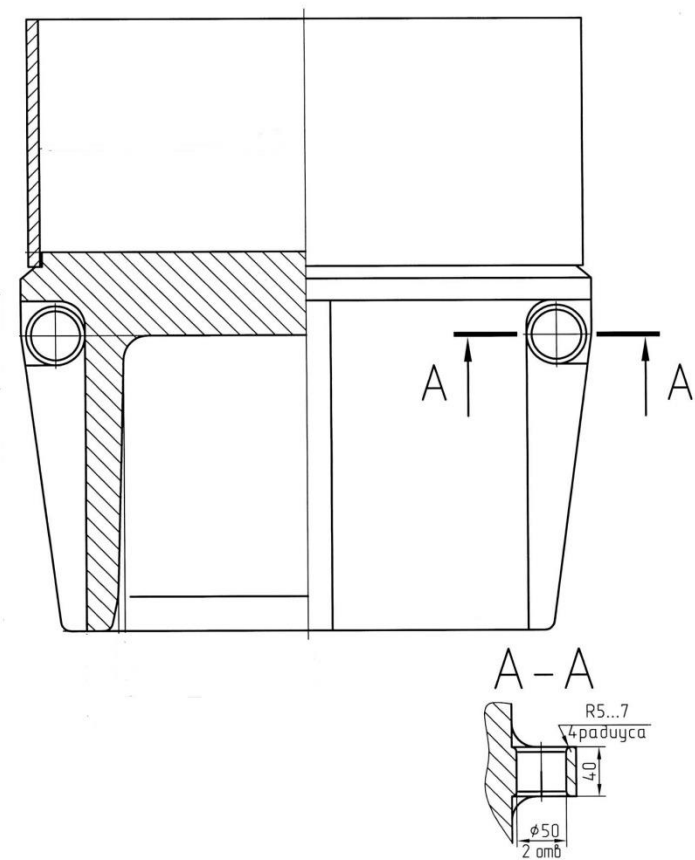

СП7-Ф325.00.00СБ	НАГОЛОВНИК
СП7-Ф530.00.00СБ	НАГОЛОВНИК
СП6ВМ-01.00.002-02	НАГОЛОВНИК (СП7 400Х400)
НАГОЛОВНИКИ К МОЛОТУ МСДТ1-1250	
СП75А-Ф159.00.00СБ	НАГОЛОВНИК
СП75А-Ф219.00.00СБ	НАГОЛОВНИК
СП75А-Ф280.00.000СБ	НАГОЛОВНИК
СП75А-Ф325.00.000СБ	НАГОЛОВНИК
НС-300/510-1-00СБ	НАГОЛОВНИК (СП75А 300Х300)
НС-350/510-1-00СБ	НАГОЛОВНИК (СП75А 350Х350)
НС-400/510-1-00СБ	НАГОЛОВНИК (СП75А 400Х400)
НС-350/510-2-00СБ	НАГОЛОВНИК ДЛЯ ЭЛЕКТРОТЕХН.СВАЙ
НАГОЛОВНИКИ К МОЛОТУ МСДТ1-1800	
СП76А-Ф114.00.000СБ	НАГОЛОВНИК
СП76А-Ф159.00.00СБ	НАГОЛОВНИК
СП76А-Ф164.00.000СБ	НАГОЛОВНИК
СП76А-Ф219.00.00СБ	НАГОЛОВНИК
СП76А-Ф325.00.00СБ	НАГОЛОВНИК
СП76А-Ф426.00.00СБ	НАГОЛОВНИК
СП76А-Ф530.00.00СБ	НАГОЛОВНИК
СП76А-Ф720.00.00СБ	НАГОЛОВНИК
СП76-Ф300.00.000СБ	НАГОЛОВНИК